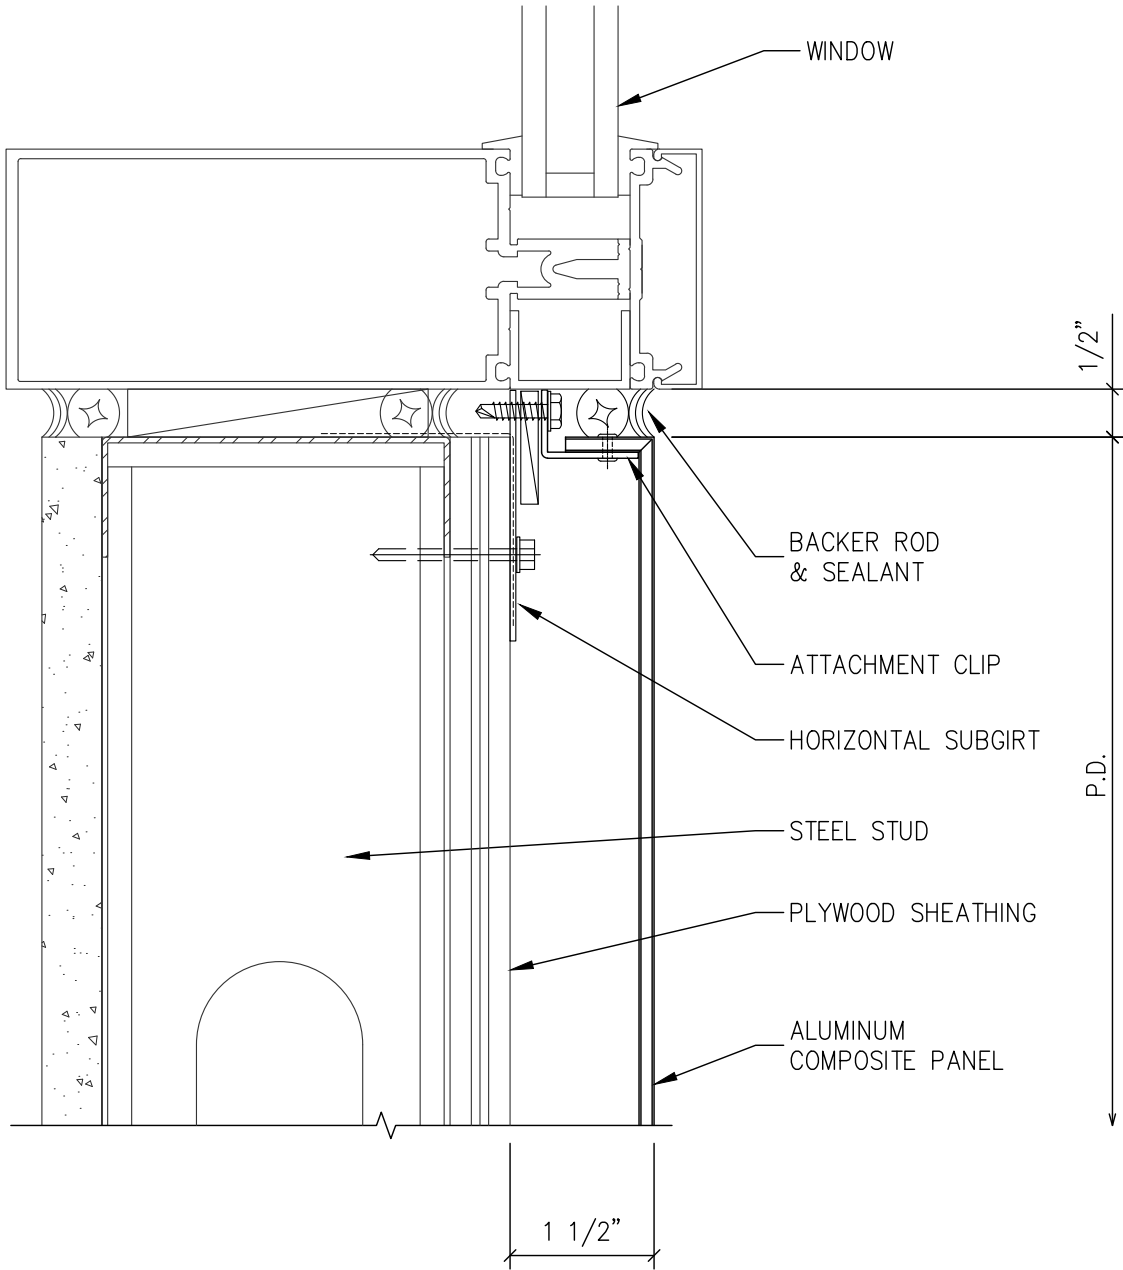

CNC Metalcraft, LLC.
11187 Excelsior Blvd - Hopkins, MN 55343
(P) 952-938-3356 (F) 952-938-5482