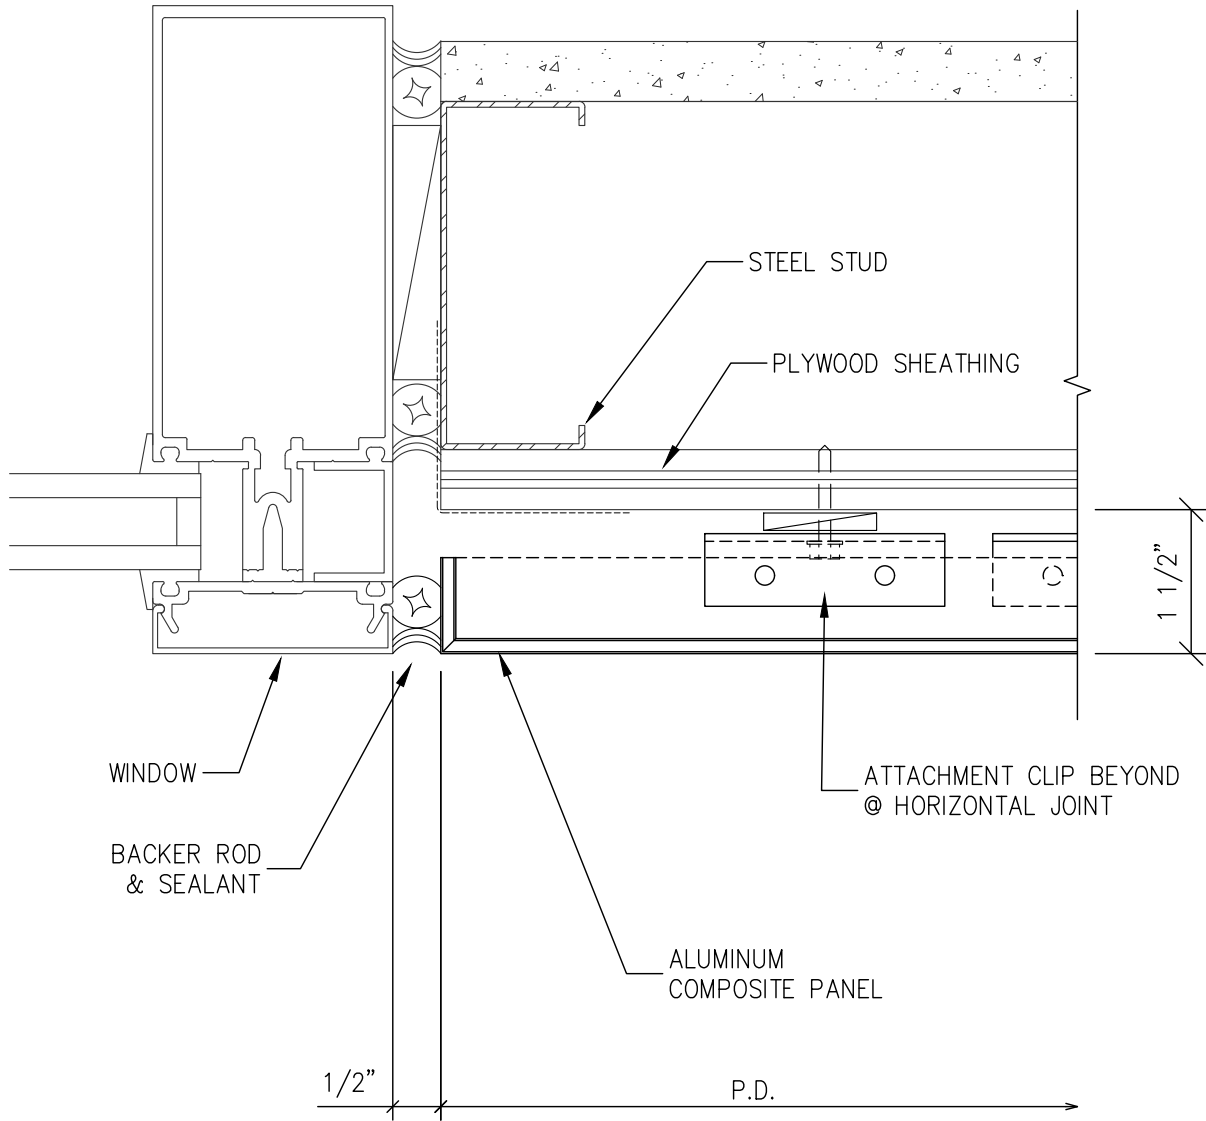

CNC Metalcraft, LLC.
11187 Excelsior Blvd - Hopkins, MN 55343
(P) 952-938-3356 (F) 952-938-5482